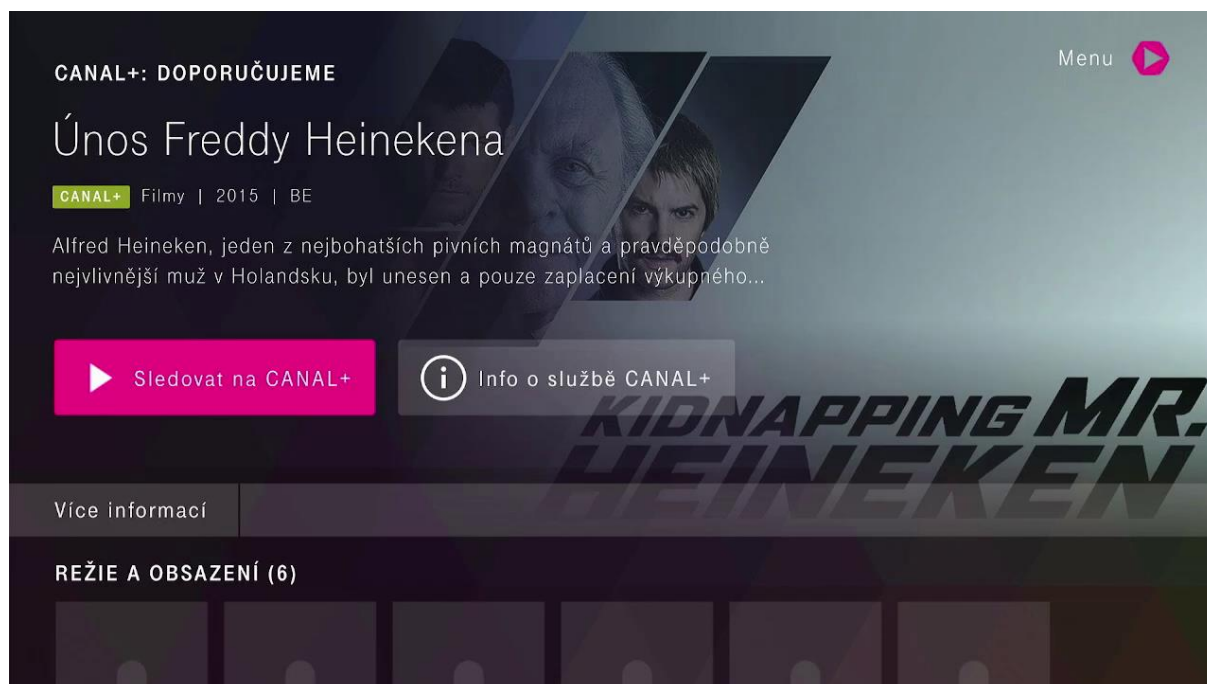

Po zvolení jakéhokoliv titulu z nabídky CANAL+ a volby **Sledovat na CANAL+** budete automaticky přesměrováni do aplikace **CANAL+**.