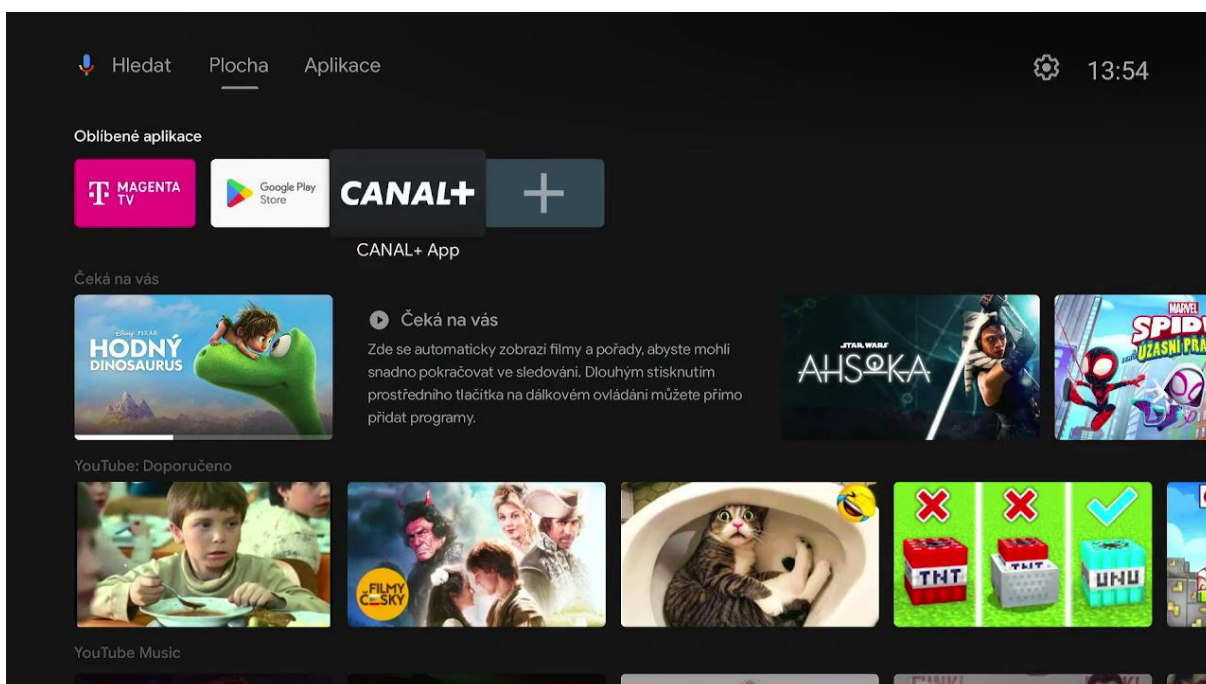

Stáhnutí aplikace CANAL+ pro chytré televize a set-to boxy

Pro instalaci aplikace CANAL+ vstupte do obchodu s aplikacemi. (pomocí symbolu domečku na dálkovém ovladači).

V obchodě vyhledejte aplikaci CANAL+ a zvolte **Instalovat**.

Po dokončení instalace bude aplikace **CANAL+** přidána mezi aplikace na hlavní stránce.

Android TV (Philips, HY4403, Kaon)