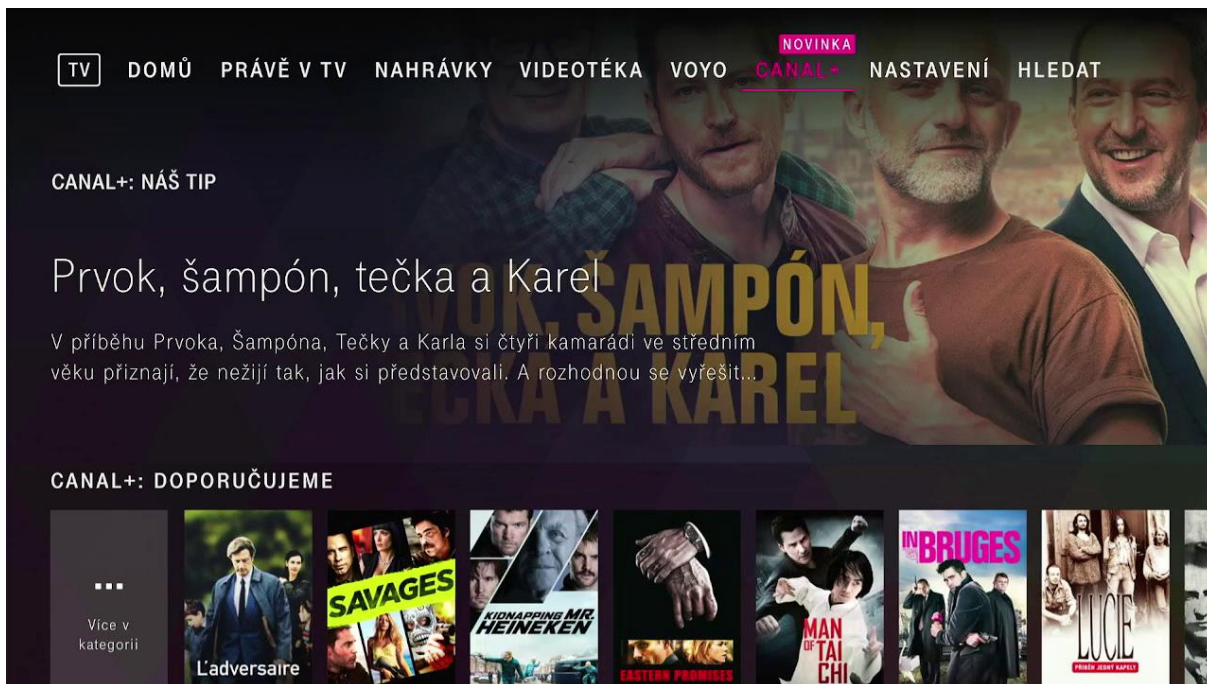

Používání aplikace CANAL+ pro chytré televize a set-to boxy

**Spuštění přehrávání titulů CANAL+ je možné pouze z aplikace MAGENTA TV.
Nelze spustit přehrávání přímo v aplikaci CANAL+.**

Spusťte aplikaci **MAGENTA TV**, v hlavním menu aplikace zvolte položku **CANAL+**.