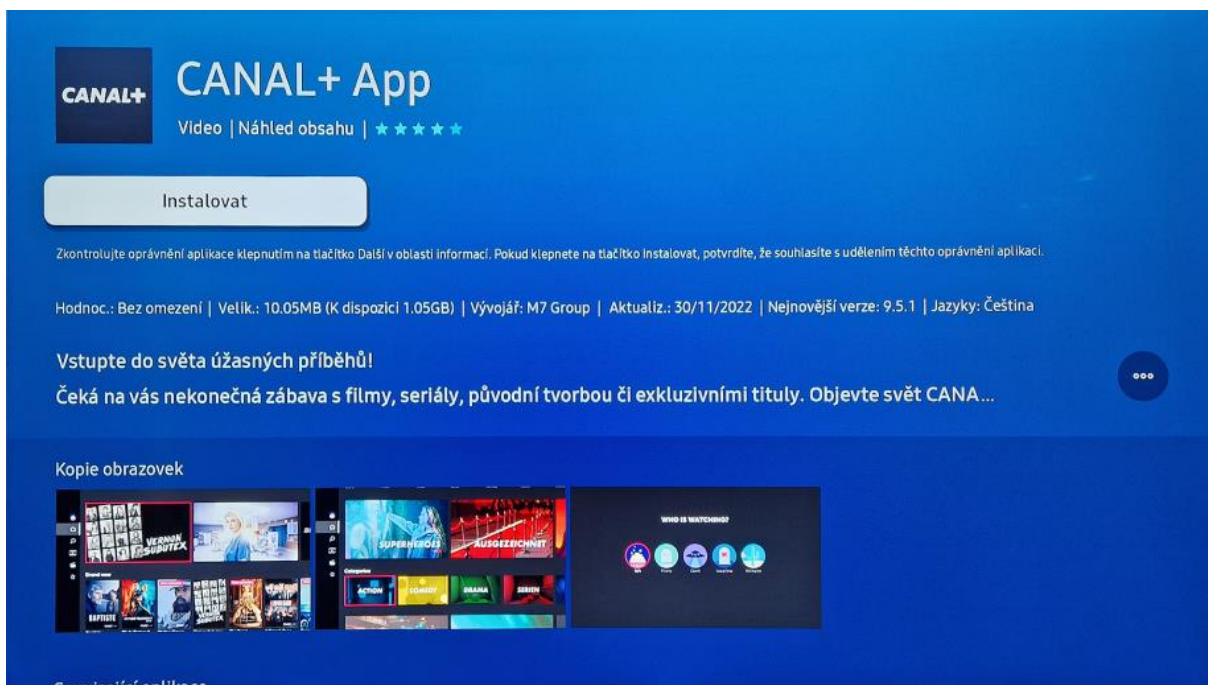

Stáhnutí aplikace CANAL+ pro chytré televize a set-to boxy

Tizen (Samsung)

**Po instalaci CANAL+ aplikace tuto neotvírejte. Vraťte se
nebo přejděte do MAGENTA TV aplikace.**