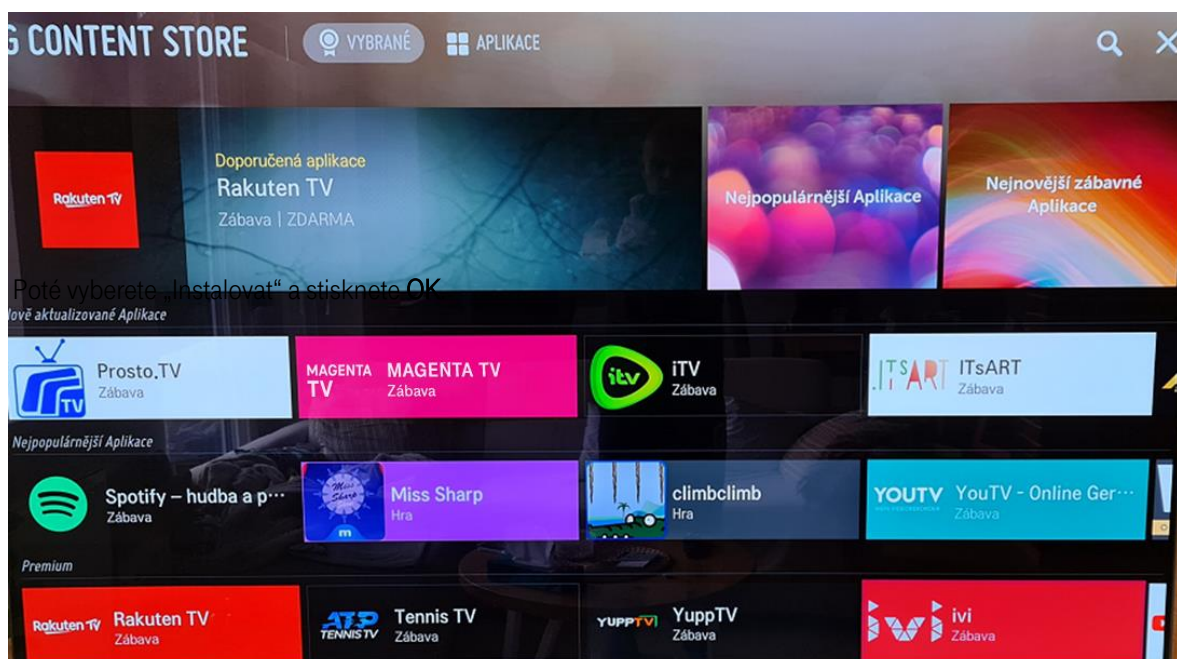

Instalace aplikace MAGENTA TV do chytrých televizí s operačním systémem webOS

1. Instalace aplikace MAGENTA TV

Pro instalaci aplikace **MAGENTA TV** vyhledejte LG Content Store (pomocí symbolu domečku na dálkové ovládání) v seznamu aplikací.

MAGENTA TV vyhledejte pomocí vyhledávání. Dálkovým ovládáním najedte na symbol lupy a stisknete **OK**.

Za pomoci dálkového ovládání zadejte **MAGENTA TV** a aplikace se vám vyhledá.

2. Přihlášení aplikace MAGENTA TV

Nyní můžete začít sledovat TV pomocí aplikace MAGENTA TV.

A photograph of a man and a woman lying on a sofa, looking towards the camera. The man is on the left, and the woman is on the right. They are both smiling slightly. The background is a dimly lit room with a wooden headboard and several pillows.