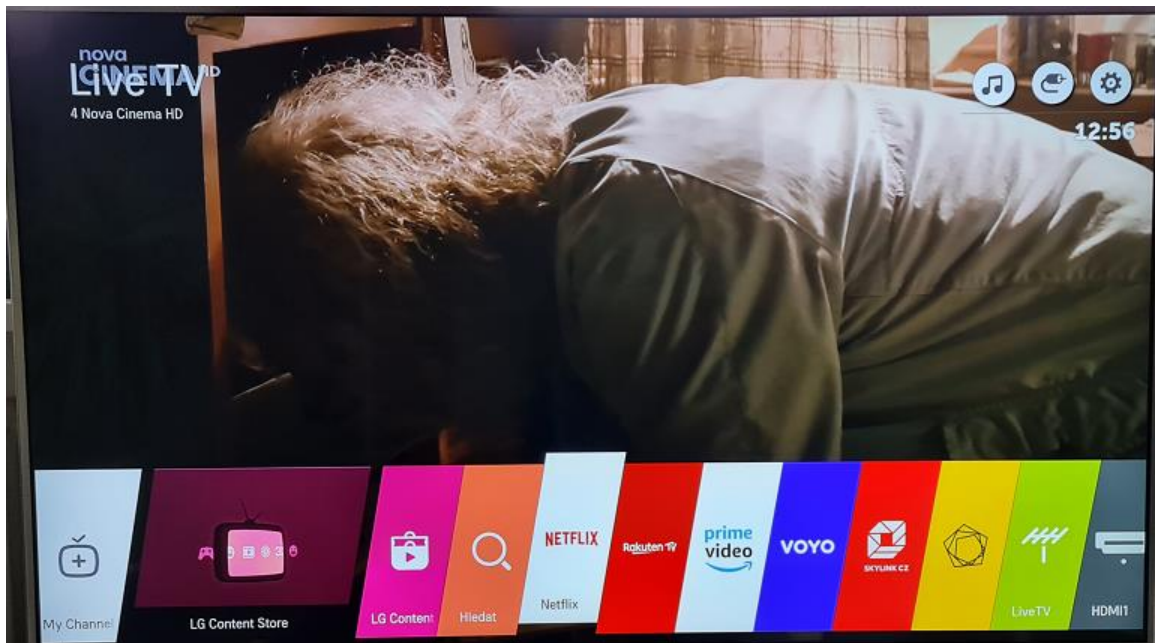

Instalace aplikace MAGENTA TV do chytrých televizí s operačním systémem webOS

1. Instalace aplikace MAGENTA TV

Pro instalaci aplikace **MAGENTA TV** vyhledejte LG Content Store (pomocí symbolu domečku na dálkové ovládání) v seznamu aplikací.

MAGENTA TV vyhledejte pomocí vyhledávání. Dálkovým ovládáním najedte na symbol lupy a stisknete **OK**.

Za pomoci dálkového ovládání zadejte **MAGENTA TV** a aplikace se vám vyhledá.

2. Přihlášení aplikace MAGENTA TV

Po spuštění aplikace se přihlaste svým uživatelským jménem a heslem.

PŘIHLÁSIT

Vítejte v MAGENTA TV

Pro spuštění aplikace MAGENTA TV se, prosím, přihlaste svým uživatelským jménem a heslem.

Uživatelské jméno

Nyní můžete začít sledovat TV pomocí aplikace MAGENTA TV.

A photograph of a man and a woman lying on a sofa, looking towards the camera. The man is on the left, and the woman is on the right. They are both smiling slightly. The background is a dimly lit room with a wooden headboard and several pillows.