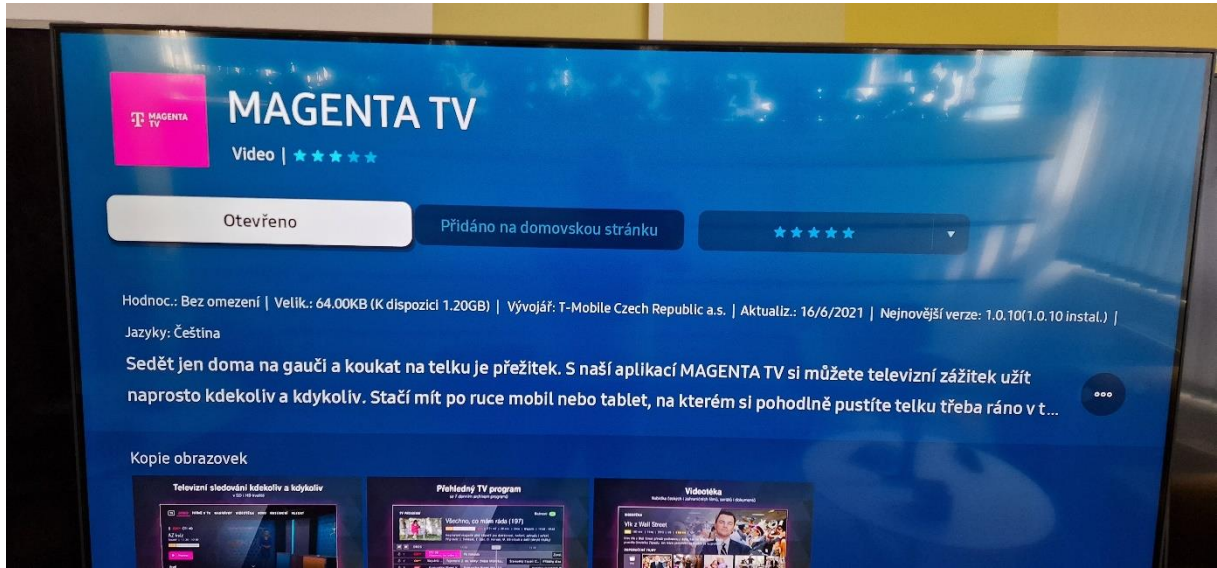

Instalace aplikace MAGENTA TV do chytrých televizí s operačním systémem webOS

1. Instalace aplikace MAGENTA TV

Pro instalaci aplikace **MAGENTA TV** vyhledejte LG Content Store (pomocí symbolu domečku na dálkové ovládání) v seznamu aplikací.

MAGENTA TV vyhledejte pomocí vyhledávání. Dálkovým ovládáním najedte na symbol lupy a stisknete **OK**.

Za pomoci dálkového ovládání zadejte **MAGENTA TV** a aplikace se vám vyhledá.

2. Přihlášení aplikace MAGENTA TV