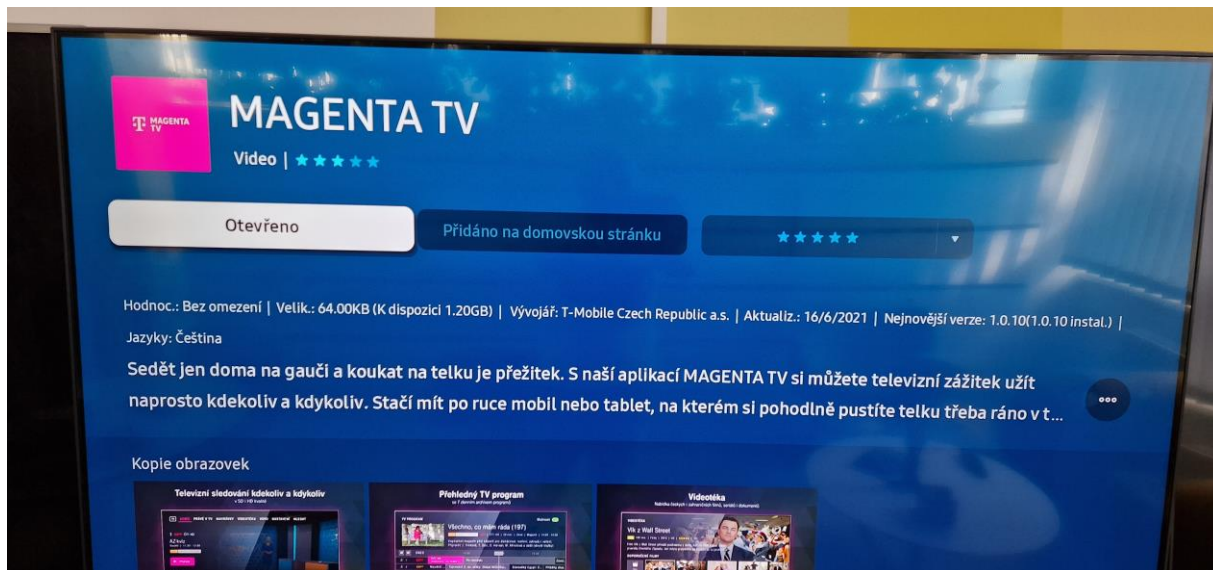

Instalace aplikace MAGENTA TV na Samsung TV s operačním systémem Tizen

Pomocí tohoto návodu vás provedeme instalací aplikace MAGENTA TV na Samsung TV se systémem Tizen.

1. Instalace aplikace MAGENTA TV

Pro instalaci **MAGENTA TV** vstoupíte do aplikací **APPS** (symbol domečku na dálkové ovládání) vaší Samsung TV.

Pomocí dálkového ovládání najedete na symbol lupy a stisknete OK.

Za pomoci dálkového ovládání napíšete **MAGENTA TV** a aplikace se vám vyhledá.

Poté vyberete aplikaci **MAGENTA TV** a stisknete **OK**.

Pro instalaci potvrďte tlačítko **Instalovat** a po instalaci můžete spustit tlačítkem **Otevřeno**.

2. Přihlášení aplikace MAGENTA TV

Po spuštění aplikace, se přihlaste svým uživatelským jménem a heslem. Můžete se přihlásit pomocí dálkového ovladače nebo přes webový prohlížeč.