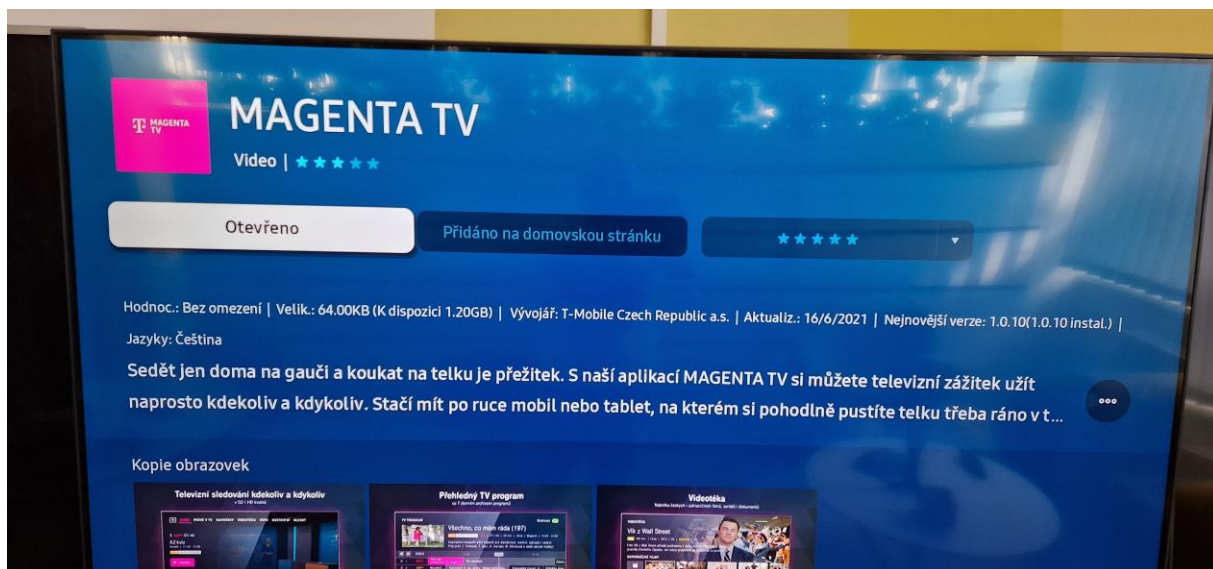

Instalace aplikace MAGENTA TV na Samsung TV s operačním systémem Tizen

Pomocí tohoto návodu vás provedeme instalací aplikace MAGENTA TV na Samsung TV se systémem Tizen.

1. Instalace aplikace MAGENTA TV

Pro instalaci **MAGENTA TV** vstoupíte do aplikací **APPS** (symbol domečku na dálkové ovládání) vaší Samsung TV.

Pomocí dálkového ovládání najedete na symbol lupy a stisknete OK.

Za pomoci dálkového ovládání napíšete **MAGENTA TV** a aplikace se vám vyhledá.

Poté vyberete aplikaci **MAGENTA TV** a stisknete **OK**.

Pro instalaci potvrďte tlačítko **Instalovat** a po instalaci můžete spustit tlačítkem **Otevřeno**.

2. Přihlášení aplikace MAGENTA TV

Po spuštění aplikace, se přihlaste svým uživatelským jménem a heslem. Můžete se přihlásit pomocí dálkového ovladače nebo přes webový prohlížeč.