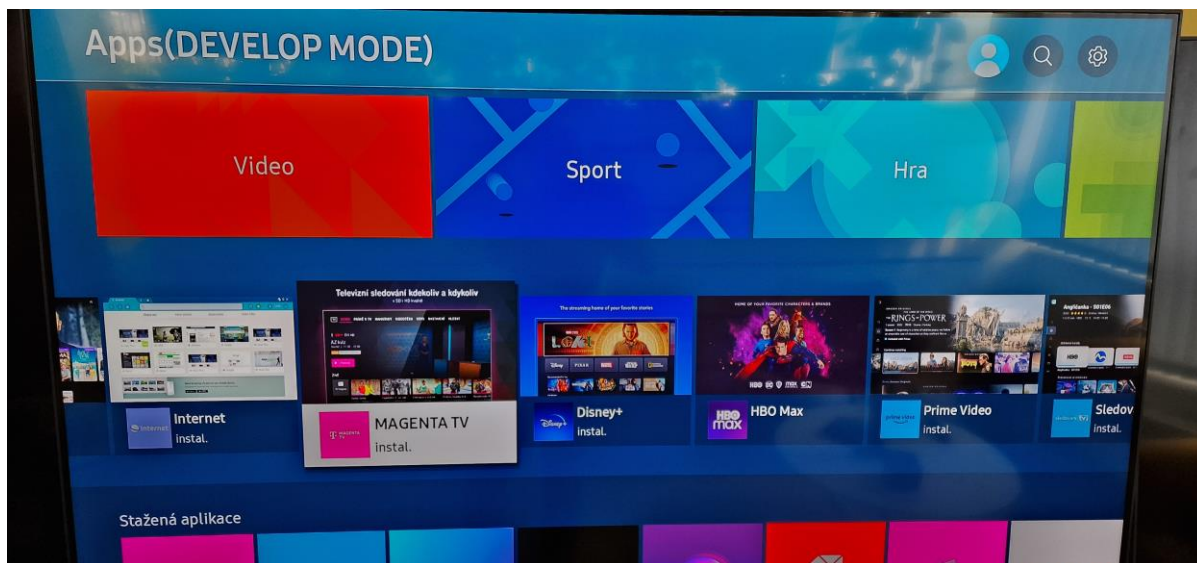

Instalace aplikace MAGENTA TV na Samsung TV s operačním systémem Tizen

Pomocí tohoto návodu vás provedeme instalací aplikace MAGENTA TV na Samsung TV se systémem Tizen.

1. Instalace aplikace MAGENTA TV

Pro instalaci **MAGENTA TV** vstoupíte do aplikací **APPS** (symbol domečku na dálkové ovládání) vaší Samsung TV.

Pomocí dálkového ovládání najedete na symbol lupy a stisknete OK.

Za pomoci dálkového ovládání napíšete **MAGENTA TV** a aplikace se vám vyhledá.

Poté vyberete aplikaci **MAGENTA TV** a stisknete **OK**.

Pro instalaci potvrďte tlačítko **Instalovat** a po instalaci můžete spustit tlačítkem **Otevřeno**.

2. Přihlášení aplikace MAGENTA TV

Po spuštění aplikace, se přihlaste svým uživatelským jménem a heslem. Můžete se přihlásit pomocí dálkového ovladače nebo přes webový prohlížeč.

Tipy a doporučení

Teď už se nacházíte v samém závěru instalace aplikace MAGENTA TV. Nyní můžete začít sledovat TV.

A photograph of a man and a woman lying on a sofa, smiling and looking at each other. The man is on the left, and the woman is on the right. They are in a relaxed, intimate setting.