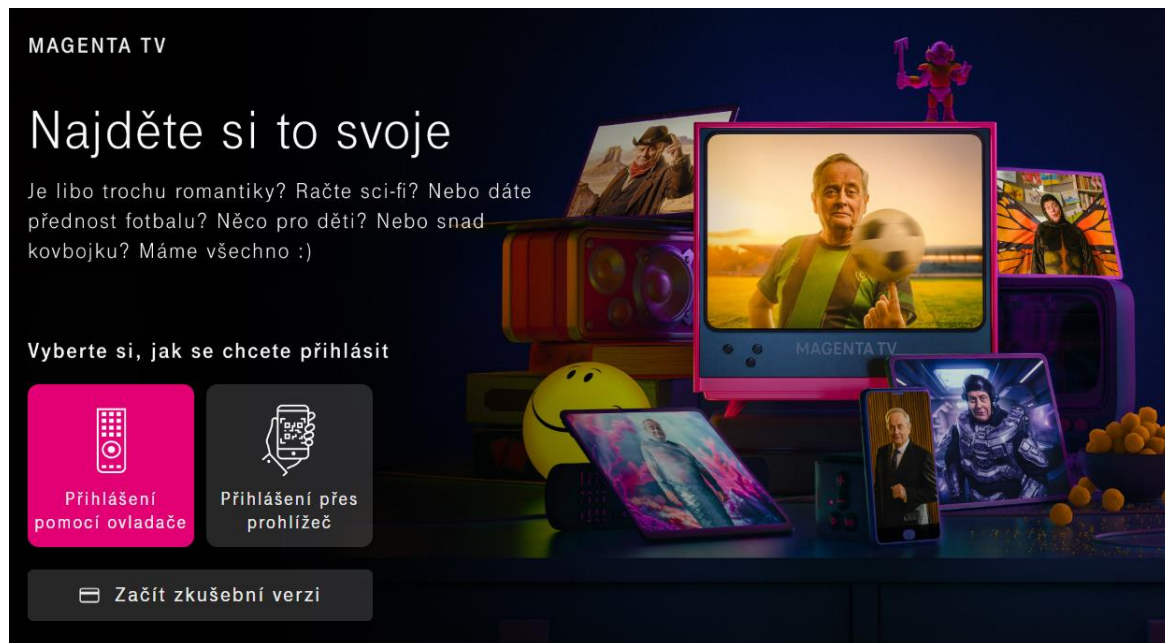

Instalace aplikace MAGENTA TV na Samsung TV s operačním systémem Tizen

Pomocí tohoto návodu vás provedeme instalací aplikace MAGENTA TV na Samsung TV se systémem Tizen.

1. Instalace aplikace MAGENTA TV

Pro instalaci **MAGENTA TV** vstoupíte do aplikací **APPS** (symbol domečku na dálkové ovládání) vaší Samsung TV.

Pomocí dálkového ovládání najedete na symbol lupy a stisknete OK.

Za pomoci dálkového ovládání napíšete **MAGENTA TV** a aplikace se vám vyhledá.

Poté vyberete aplikaci **MAGENTA TV** a stisknete **OK**.

Pro instalaci potvrďte tlačítko **Instalovat** a po instalaci můžete spustit tlačítkem **Otevřeno**.

2. Přihlášení aplikace MAGENTA TV

Po spuštění aplikace, se přihlaste svým uživatelským jménem a heslem. Můžete se přihlásit pomocí dálkového ovladače nebo přes webový prohlížeč.