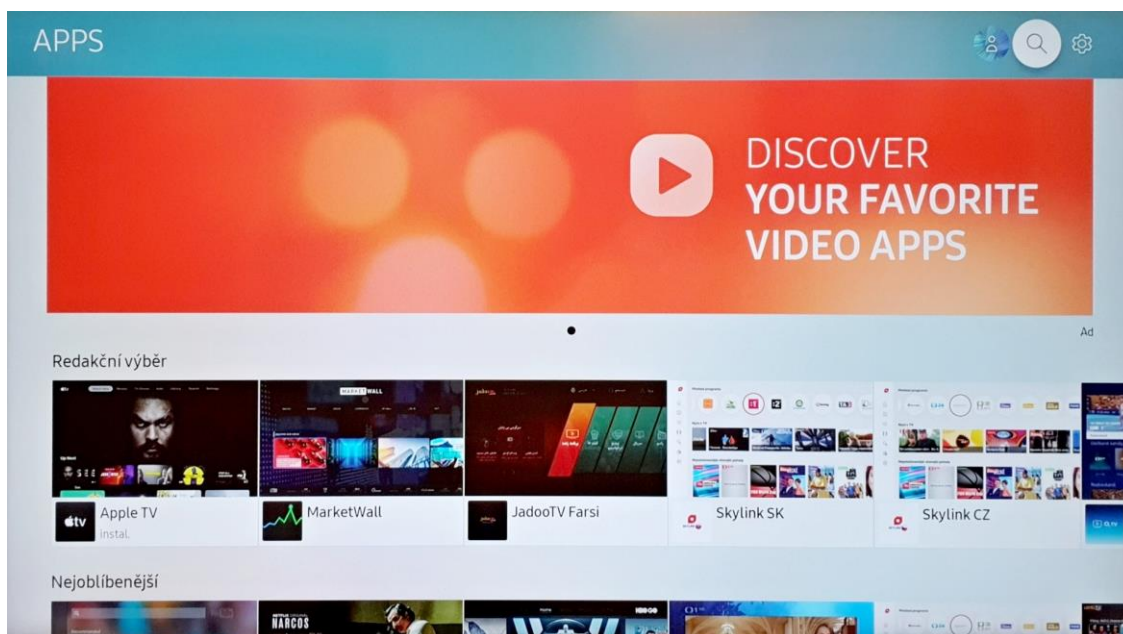

Instalace aplikace MAGENTA TV na Samsung TV s operačním systémem Tizen

Pomocí tohoto návodu vás provedeme instalací aplikace MAGENTA TV na Samsung TV se systémem Tizen.

1. Instalace aplikace MAGENTA TV

Pro instalaci **MAGENTA TV** vstoupíte do aplikací **APPS** (symbol domečku na dálkové ovládání) vaší Samsung TV.

Pomocí dálkového ovládání najedete na symbol lupy a stisknete OK.

Za pomoci dálkového ovládání napíšete **MAGENTA TV** a aplikace se vám vyhledá.

Poté vyberete aplikaci **MAGENTA TV** a stisknete **OK**.

Pro instalaci potvrďte tlačítko **Instalovat** a po instalaci můžete spustit tlačítkem **Otevřeno**.

2. Přihlášení aplikace MAGENTA TV

Po spuštění aplikace, se přihlaste svým uživatelským jménem a heslem. Můžete se přihlásit pomocí dálkového ovladače nebo přes webový prohlížeč.

Tipy a doporučení

Teď už se nacházíte v samém závěru instalace aplikace MAGENTA TV. Nyní můžete začít sledovat TV.

A photograph of a man and a woman lying on a sofa, smiling and looking at each other. The man is on the left, and the woman is on the right. They are in a relaxed, intimate setting.